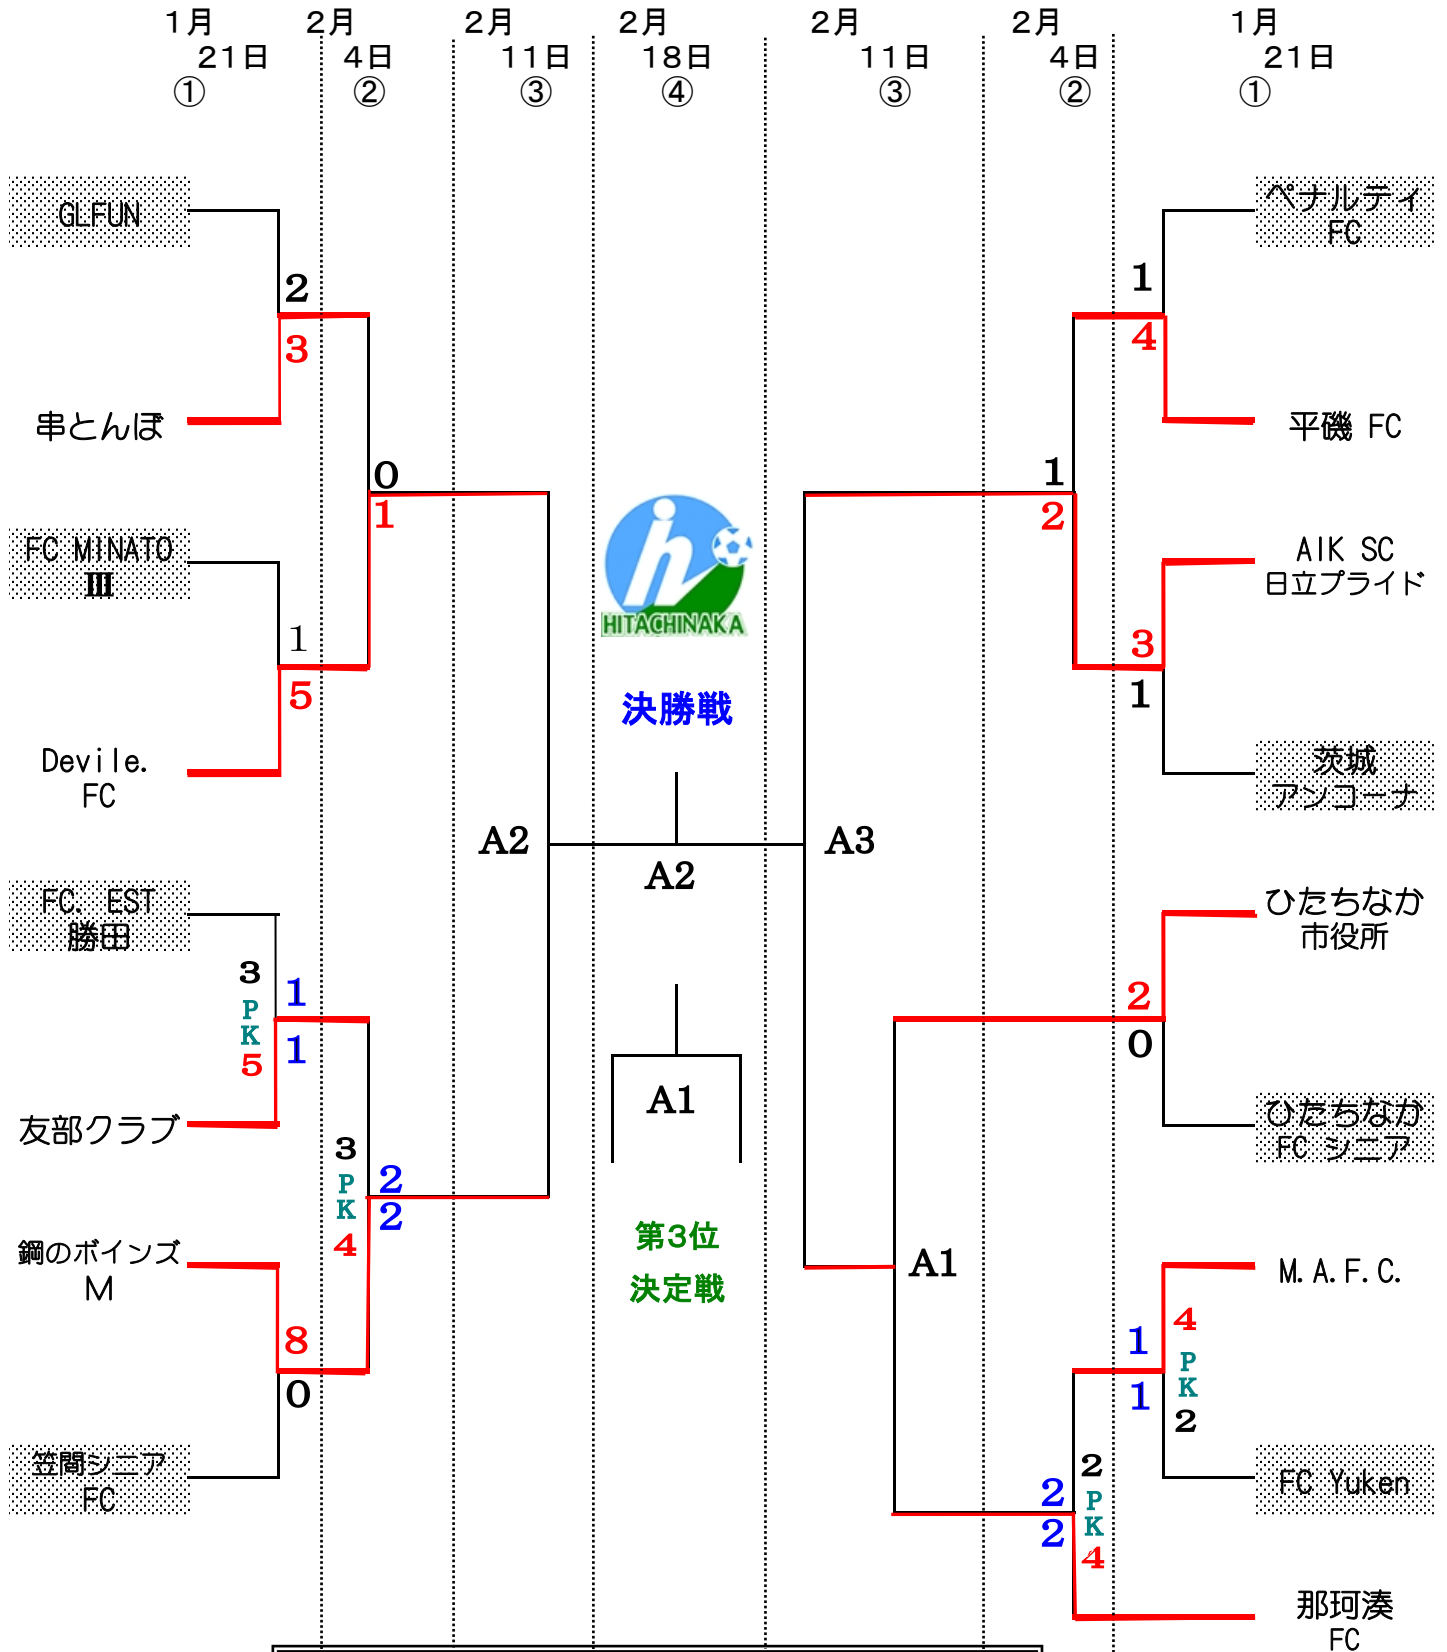

# 第23回 ひたちなか市サッカー選手権大会組み合わせ

第1試合 10:00 ~	第3試合 13:00 ~
第2試合 11:30 ~	第4試合 14:30 ~